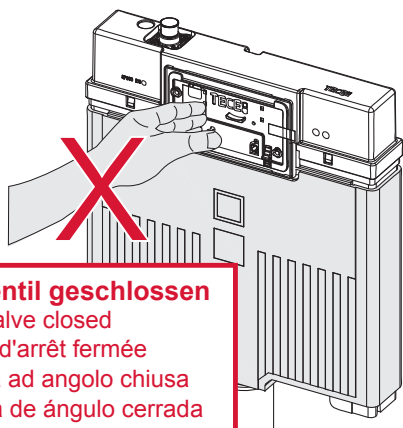

# TECEbox – 9370503

**Eckventil geschlossen**  
 Stop valve closed  
 Vanne d'arrêt fermée  
 Valvola ad angolo chiusa  
 Válvula de ángulo cerrada  
 Угловой клапан закрыт  
 Zawór kątowy zamknięty