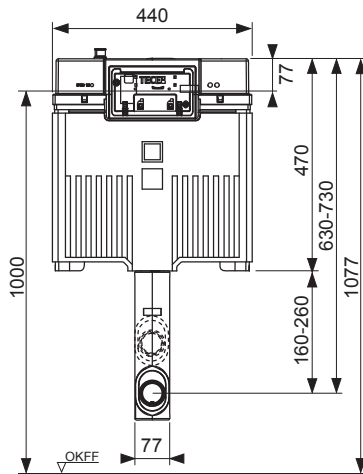

# TECEbox – 9370503

**Eckventil geschlossen**  
 Stop valve closed  
 Vanne d'arrêt fermée  
 Valvola ad angolo chiusa  
 Válvula de ángulo cerrada  
 Угловой клапан закрыт  
 Zawór kątowy zamknięty