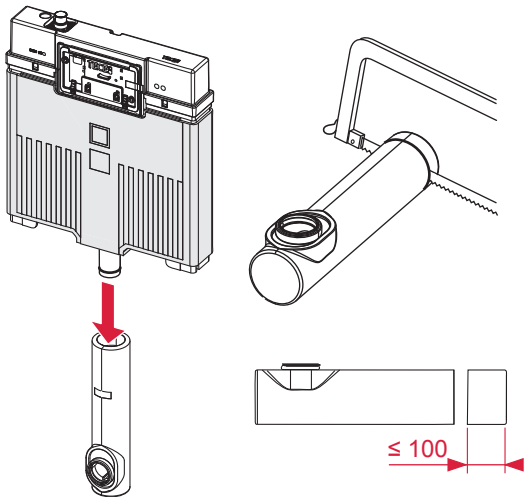

# TECEbox – 9370503

**Eckventil geschlossen**  
 Stop valve closed  
 Vanne d'arrêt fermée  
 Valvola ad angolo chiusa  
 Válvula de ángulo cerrada  
 Угловой клапан закрыт  
 Zawór kątowy zamknięty