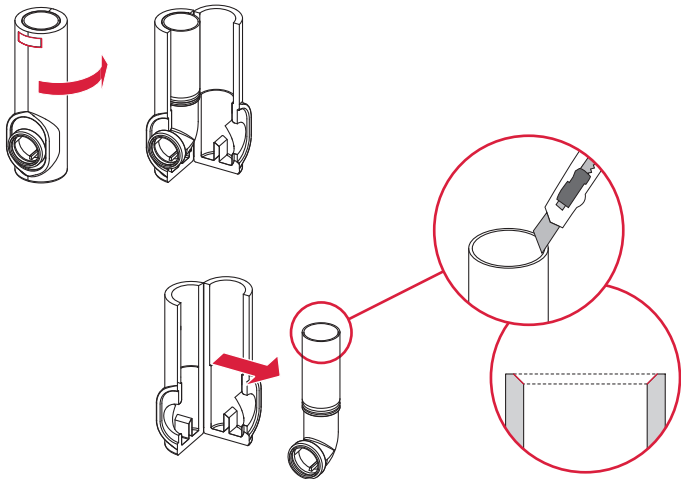

# TECEbox – 9370503

**Eckventil geschlossen**  
 Stop valve closed  
 Vanne d'arrêt fermée  
 Valvola ad angolo chiusa  
 Válvula de ángulo cerrada  
 Угловой клапан закрыт  
 Zawór kątowy zamknięty