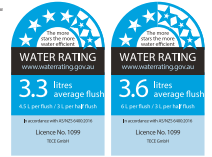

# TECEbox – 9370503

**Eckventil geschlossen**  
 Stop valve closed  
 Vanne d'arrêt fermée  
 Valvola ad angolo chiusa  
 Válvula de ángulo cerrada  
 Угловой клапан закрыт  
 Zawór kątowy zamknięty