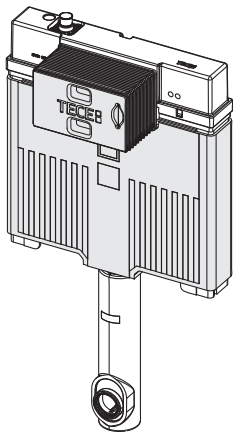

# TECEbox – 9370503

**Eckventil geschlossen**  
 Stop valve closed  
 Vanne d'arrêt fermée  
 Valvola ad angolo chiusa  
 Válvula de ángulo cerrada  
 Угловой клапан закрыт  
 Zawór kątowy zamknięty