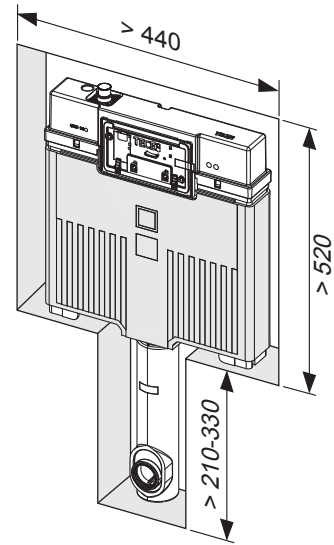

# TECEbox – 9370503

**Eckventil geschlossen**  
 Stop valve closed  
 Vanne d'arrêt fermée  
 Valvola ad angolo chiusa  
 Válvula de ángulo cerrada  
 Угловой клапан закрыт  
 Zawór kątowy zamknięty