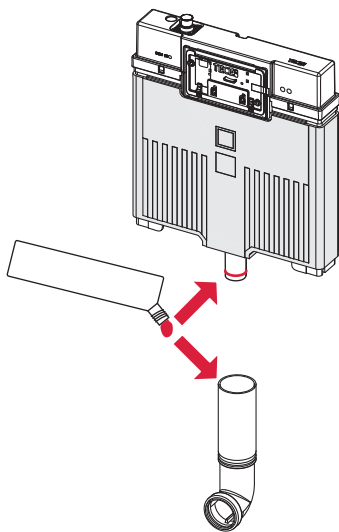

# TECEbox – 9370503

**Eckventil geschlossen**  
 Stop valve closed  
 Vanne d'arrêt fermée  
 Valvola ad angolo chiusa  
 Válvula de ángulo cerrada  
 Угловой клапан закрыт  
 Zawór kątowy zamknięty