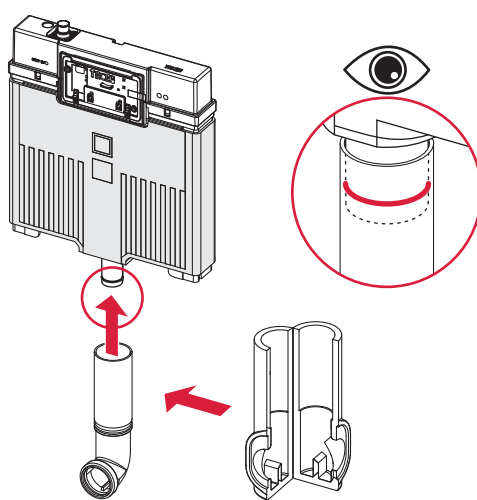

# TECEbox – 9370503

**Eckventil geschlossen**  
 Stop valve closed  
 Vanne d'arrêt fermée  
 Valvola ad angolo chiusa  
 Válvula de ángulo cerrada  
 Угловой клапан закрыт  
 Zawór kątowy zamknięty