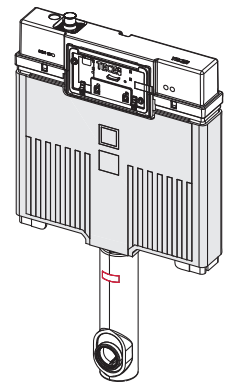

# TECEbox – 9370503

**Eckventil geschlossen**  
 Stop valve closed  
 Vanne d'arrêt fermée  
 Valvola ad angolo chiusa  
 Válvula de ángulo cerrada  
 Угловой клапан закрыт  
 Zawór kątowy zamknięty