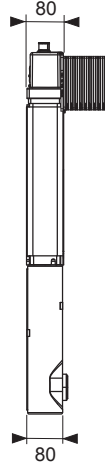

# TECEbox – 9370503

**Eckventil geschlossen**  
 Stop valve closed  
 Vanne d'arrêt fermée  
 Valvola ad angolo chiusa  
 Válvula de ángulo cerrada  
 Угловой клапан закрыт  
 Zawór kątowy zamknięty